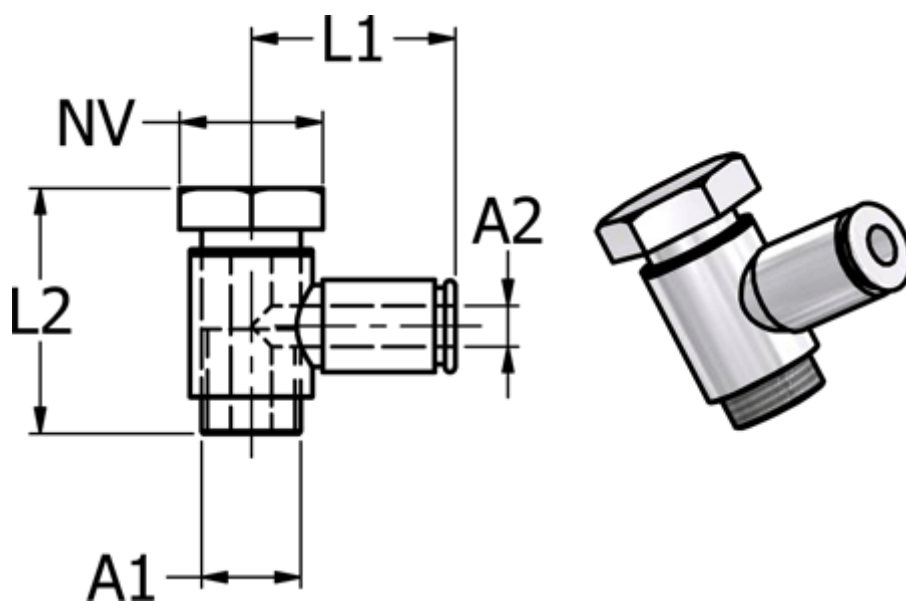

Varenummer: 5868630148

Beskrivelse: Metal Push-in fitting 863.014-8, Ø8 / G 1/4"  
Banjovinkel med FPM O-ring

## Mål

Gevind A1 = G 1/4"

L1 = 26

L2 = 33

NV = 17

Udvendig slangediameter A2 = 8